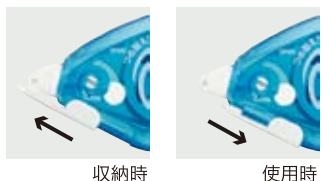

m ちょっと貼りたい

- ① コウテイペンギン 10匹
- ② コウテイペンギン 13匹
- ③ コウテイペンギン 16匹

答えは

中面

ボディデザインとつめ替えの長さを 2種類から選べる

スクラップブックが
趣味の私はかわいい**ピンク**で、
たっぷり貼りたいから
16mがいいわ♡

工作の授業の時だけ
使う僕はクールな**ブルー**で、
ちょっと貼りたいから
10mがいいな!

アシッドフリーの メッシュタイプのり

当社独自開発のメッシュ
タイプのり。のり切れが
良く、ストレスフリーで
作業効率アップ!また
アシッドフリーなので、
大事な写真が変色する
ことはありません。

開閉が簡単なスライドキャップ

片手がふさがっている時でもスライドキャップ
なら開け閉めラクラク。使わない時はキャップ
を閉めれば、ほこりからテープを守ります。

収納時

使用時

こんな時に…

封筒の口止めに

書類の切り貼りに