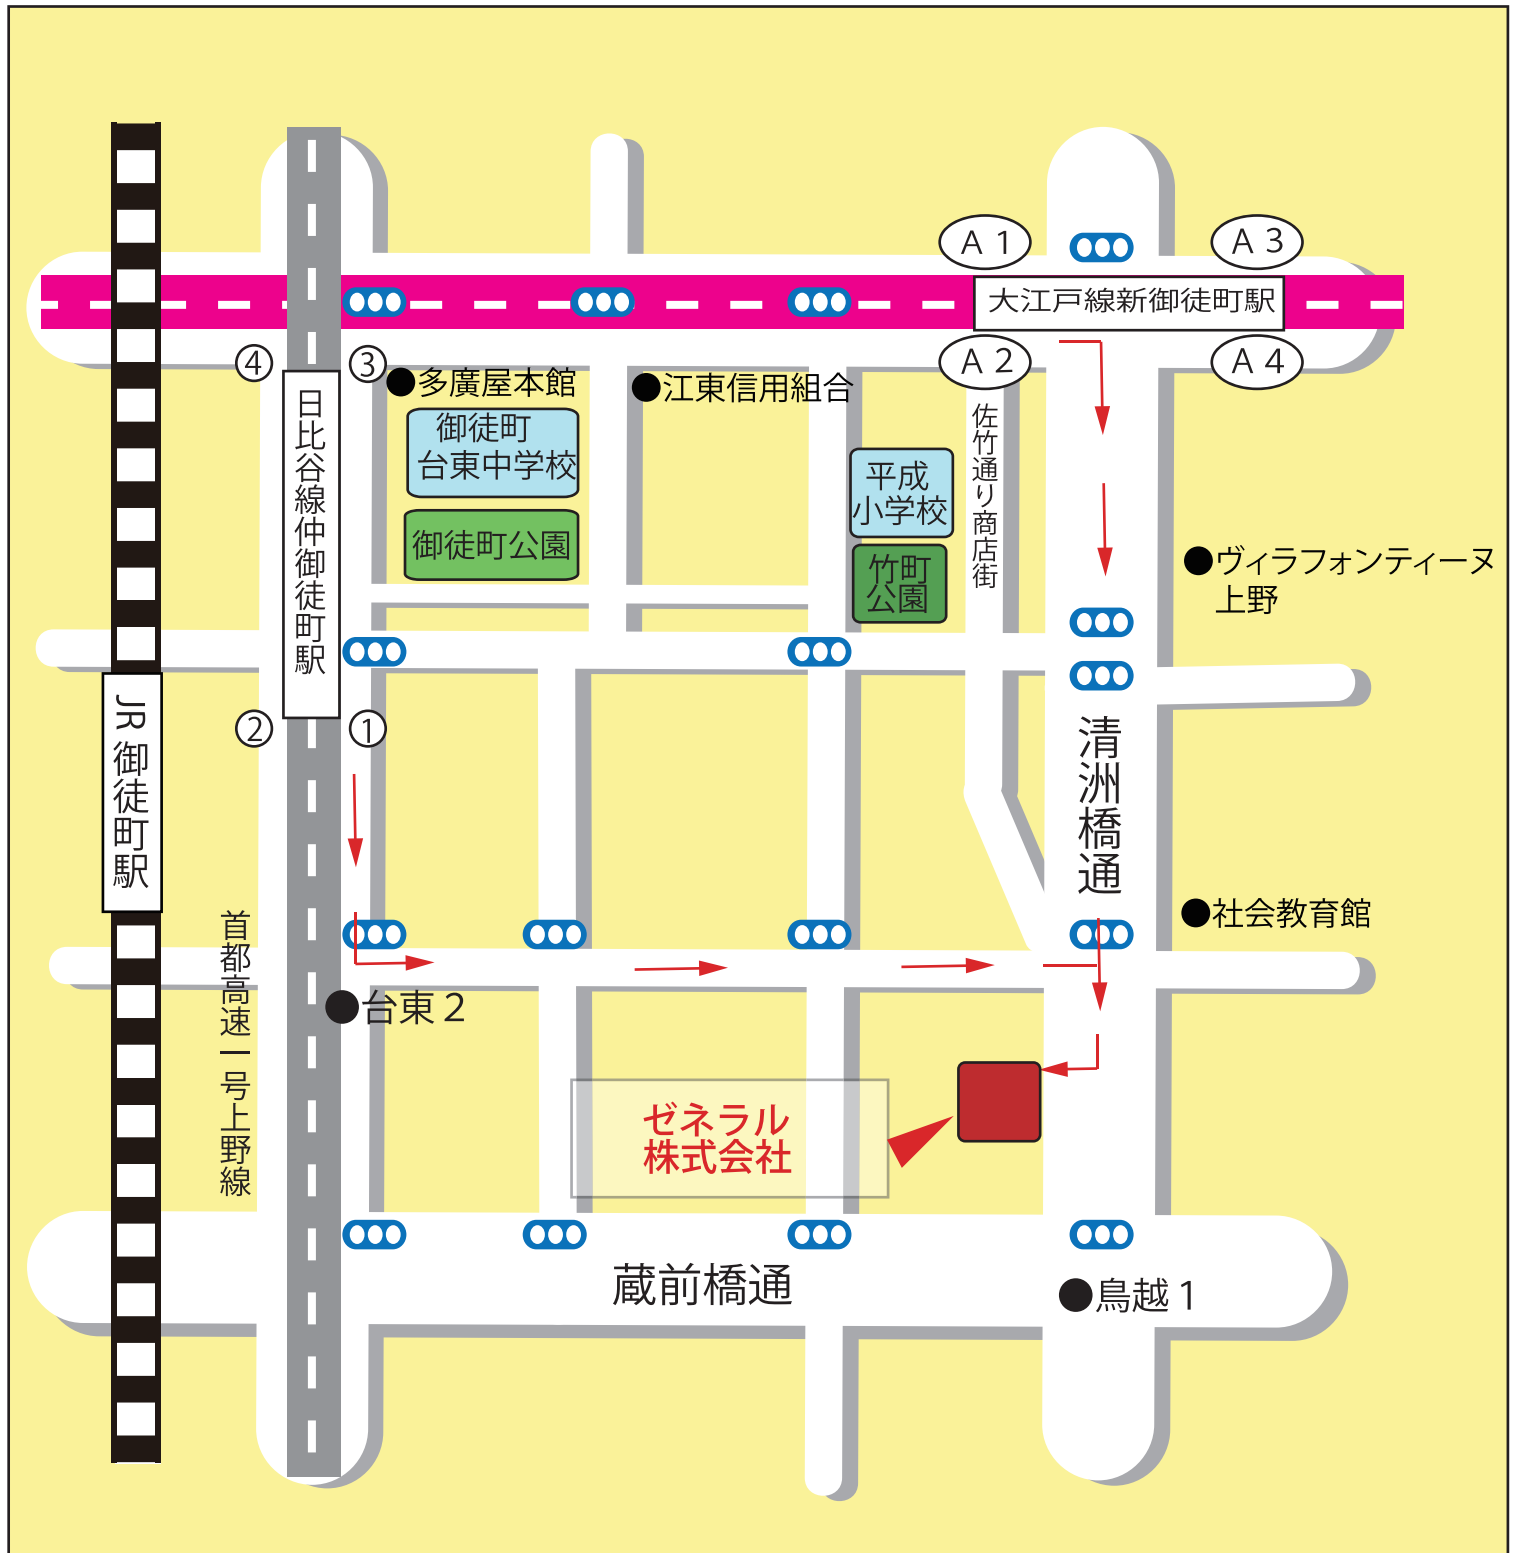

# ゼネラル株式会社 東京本社 案内図

都営大江戸線新御徒町駅 A 2 出口より徒歩約 10 分

営団日比谷線仲御徒町駅①番出口より徒歩約 10 分

J R 線御徒町駅より徒歩約 10 分

〒110-0016

東京都台東区台東2丁目19番9号

TEL: 03-3833-2138