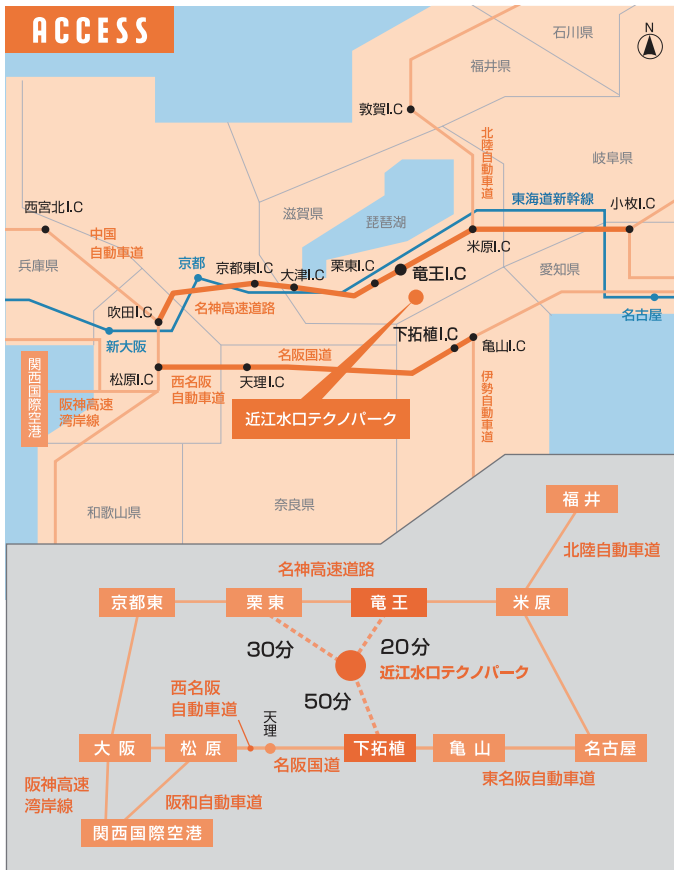

■ 滋賀工場

【敷地面積】 32,800㎡
 【所在地】 〒528-0062
 滋賀県甲賀市水口町さつきが丘18番地
 【TEL】 0748-63-0555

■ 滋賀物流センター

【敷地面積】 24,773㎡
 【所在地】 〒528-0062
 滋賀県甲賀市水口町さつきが丘5番地
 【TEL】 0748-65-6075

【電車の場合】 ●JR草津線三雲駅からタクシーで約8分 【車の場合】 ●名神高速道路、竜王I.Cより県道13号線を南へ約15分、国道1号線に合流後、伴谷口交差点を北へ5分。●名阪国道、下柘植I.Cより北北西へ約50分。