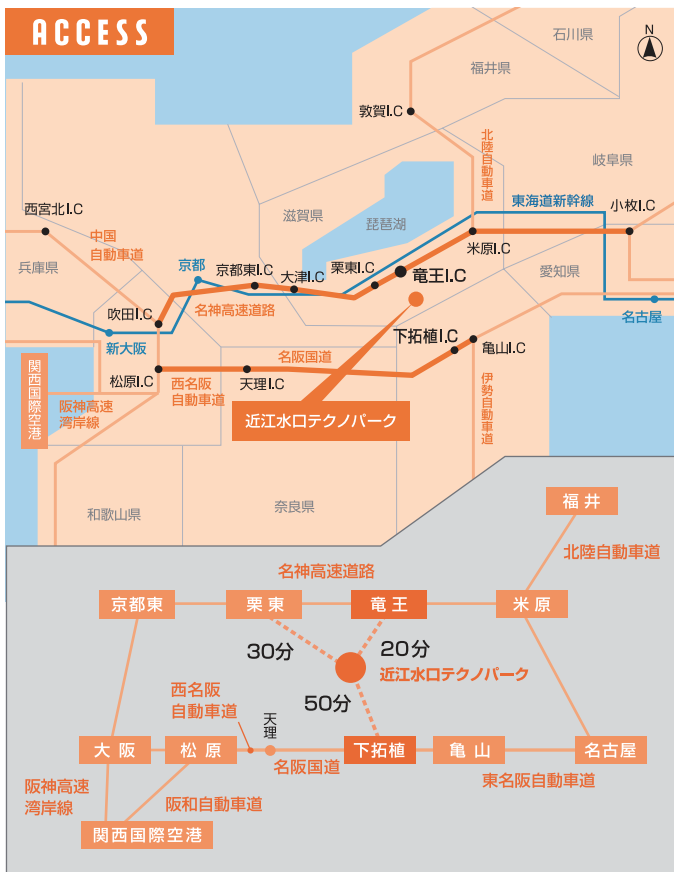

■ 滋賀工場

【敷地面積】 32,800㎡
 【所在地】 〒528-0062
 滋賀県甲賀市水口町さつきが丘18番地
 【TEL】 0748-63-0555

■ 滋賀物流センター

【敷地面積】 24,773㎡
 【所在地】 〒528-0062
 滋賀県甲賀市水口町さつきが丘5番地
 【TEL】 0748-65-6075

【電車の場合】 ●JR草津線三雲駅からタクシーで約8分 【車の場合】 ●名神高速道路、竜王I.Cより県道13号線を南へ約15分、国道1号線に合流後、伴谷口交差点を北へ5分。●名阪国道、下柘植I.Cより北北西へ約50分。